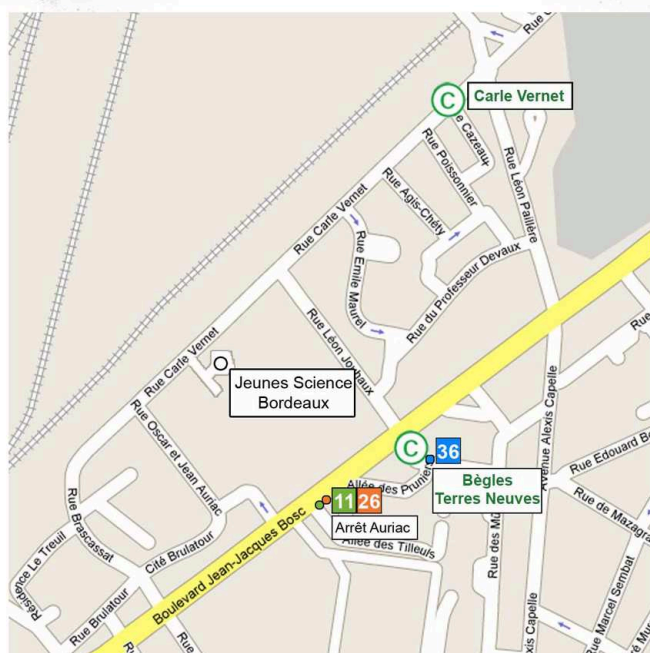

Informations utiles

Entrée libre pour tous

Comment accéder au club :

Depuis Bordeaux centre, arrêt Carle Vernet ou terminus Terres Neuves de la ligne du tram C, depuis les boulevards, arrêt Auriac de la ligne de bus principale 26 et, depuis "Bordeaux extra muros", arrêt Auriac de la ligne de bus Liane 11, ou terminus Terres Neuves de la ligne de bus Corol 36.

Parking privé au 208 rue Carle Vernet.

Avec le soutien de :

Pour tout renseignement :

208 rue Carle Vernet, 33800 Bordeaux

Tél. : 05 56 85 75 15

Site : www.jeunes-science.asso.fr

E-mail : info@jeunes-science.asso.fr